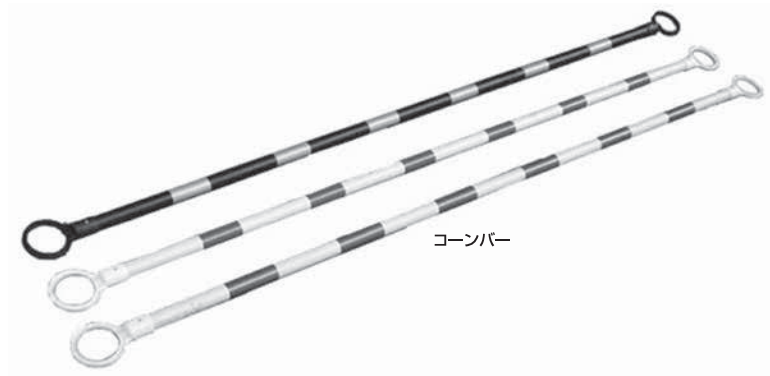

## チューブライト

型式:LED-001  
電源:100V  
長さ:10m

型式:LH-200  
電源:ソーラー式  
長さ:10m×2本

型式:KC-100B  
電源:AC100V  
長さ:10m  
カラー:青色LED

## カラーコーン・コーンバー・コーンライト

カラーコーン

コーンバー

コーンライト各種

レンタカー

高所作業車  
作業台

掘削機  
アタッチメント

ブルドーザー  
不整地運搬車