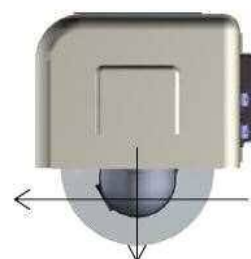

カメラ パン・チルトで見たい場所をフォーカス

他社

固定で
動かせない

モニタリングミックス