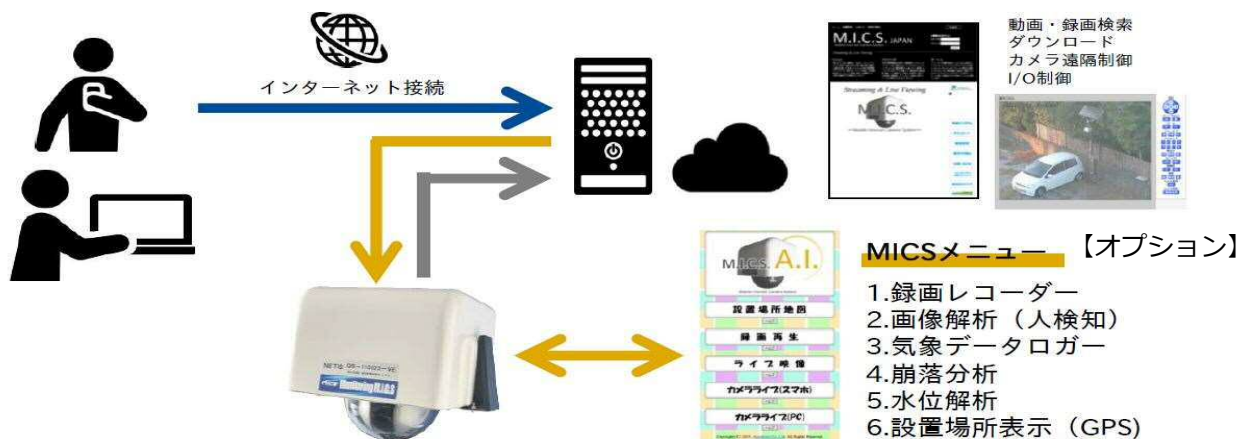

モニタリングミックス

左右:360°
上下:120°

事例 & お客様の声紹介

建設会社事例

高速道路工事事例

- 危険現場の安全確認が会社からでき、現場事務所から現場員へ指示が出せる
- 現場の進捗状況が会社から確認できる
- 基礎が移動式のため設置が容易である

私鉄 観光者向事例

某大手私鉄様事例

- 都市中心部の方に観光名所を中継することで宣伝効果がUPし、来場客増につながった
- 観光地の自然環境に影響をあたえることなくからの設置ができた。(文化財など)

建設会社事例

海岸線護岸工事事例

- 危険現場の安全確認が会社からでき、現場事務所から現場員へ指示が出せる
- 現場の進捗状況が会社から確認できる
- 動式のため設置が容易である

仕組み

クラウドサーバーにて動画録画検索・位置情報・フル録画再生が可能