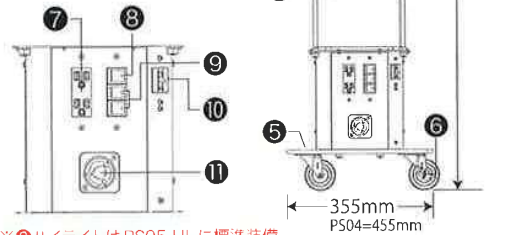

軽さ・明るさ・コンパクト・省エネ、すべてをここに集約!

■各部の名称

- ① PCカサ
- ② ハイライト※
- ③ 保護丸棒
- ④ 光拡散PCパイプ
- ⑤ 台車
- ⑥ ストッパー付キャスター
- ⑦ W コンセント
- ⑧ ハイライトスイッチ
- ⑨ 電源スイッチ
- ⑩ 漏電ブレーカー(20A30mA)
- ⑪ フランジインレット(引掛形) 15A接地2P

※②ハイライトはPS05-HLに標準装備