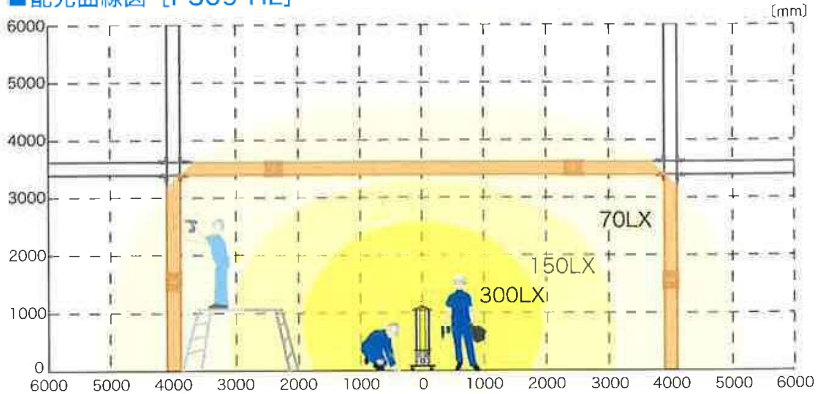

■配光曲線図 [PS05-HL]

※合計 15A 以下にて使用してください。

LEDパノラマ Q&A

1. **Q** 本体を倒して運搬や保管、使用しても大丈夫ですか？
2. **A** 大丈夫です。運搬時及び使用時に倒しても問題ありませんが、PCカサ等製品の保護のため、オプション『大型コードフック』を装着することをお勧めいたします。