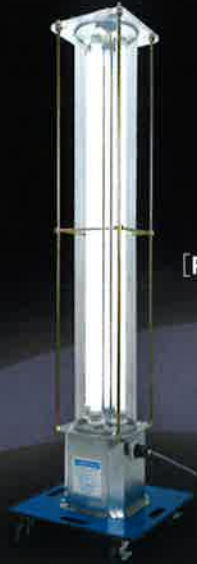

オンリーワン技術でまちと現場を照らす
HASEGAWA Co.

LED パノラマ

[PS01] 蛍光灯

リピート率No.1

LEDハイライト

The evolved panorama

[PS04] LED

軽く!
明るく!
コンパクト!

[PS05-HL] LED

[日本製]

軽さ・明るさ・コンパクト・省エネ、すべてをここに集約!

■各部の名称

- ① PCカサ
- ② ハイライト※
- ③ 保護丸棒
- ④ 光拡散PCパイプ
- ⑤ 台車
- ⑥ ストッパー付キャスター
- ⑦ W コンセント
- ⑧ ハイライトスイッチ
- ⑨ 電源スイッチ
- ⑩ 漏電ブレーカー(20A30mA)
- ⑪ フランジインレット(引掛形) 15A接地2P

※②ハイライトはPS05-HLに標準装備

■配光曲線図 [PS05-HL]

※合計 15A 以下にて使用してください。

LEDパノラマ Q&A

- Q** 本体を倒して運搬や保管、使用しても大丈夫ですか？
- A** 大丈夫です。運搬時及び使用時に倒しても問題ありませんが、PCカサ等製品の保護のため、オプション『大型コードフック』を装着することをお勧めいたします。

- Q** 壊れた箇所の修理は可能ですか？
- A** 可能です。ほぼ全ての部品は共通であり、供給することができます。また、当社での修理も承ります。

■仕様

型名	PS05-HL	PS04	PS01
光源	LED	LED	蛍光灯
設計寿命	40,000h	40,000h	12,000h
全光束	15,900lm	14,400lm	11,800lm
色温度	5000K	5000K	5000K
入力電圧	AC100V	AC100V	AC100V
消費電力	108W	95W	160W
消費電流	1.08A	0.95A	2.88A
連結数	10台	10台	5台
周波数	50 / 60Hz	50 / 60Hz	50 / 60Hz
電源コード	VCT2×3C 10m (ボックスプラグ)		
寸法(H×W×D)	1,110×355×355mm	1,670×455×455mm	1,670×455×455mm
質量	14kg	19kg	19kg