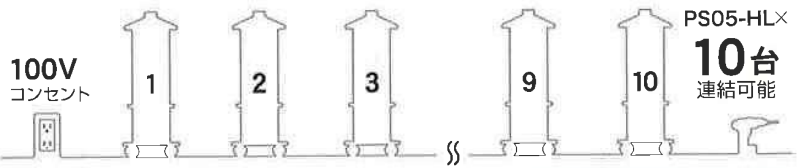

■配光曲線図 [PS05-HL]

※合計 15A 以下にて使用してください。

LEDパノラマ Q&A

1. **Q** 本体を倒して運搬や保管、使用しても大丈夫ですか？
2. **A** 大丈夫です。運搬時及び使用時に倒しても問題ありませんが、PCカサ等製品の保護のため、オプション『大型コードフック』を装着することをお勧めいたします。