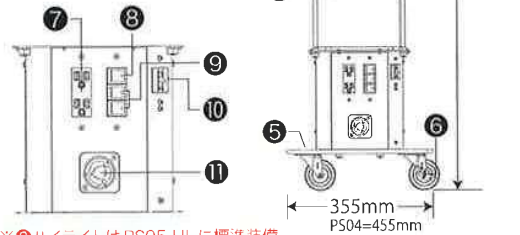

軽さ・明るさ・コンパクト・省エネ、すべてをここに集約!

■各部の名称

- ① PCカサ
- ② ハイライト※
- ③ 保護丸棒
- ④ 光拡散PCパイプ
- ⑤ 台車
- ⑥ ストッパー付キャスター
- ⑦ W コンセント
- ⑧ ハイライトスイッチ
- ⑨ 電源スイッチ
- ⑩ 漏電ブレーカー(20A30mA)
- ⑪ フランジインレット(引掛形) 15A接地2P

※②ハイライトはPS05-HLに標準装備