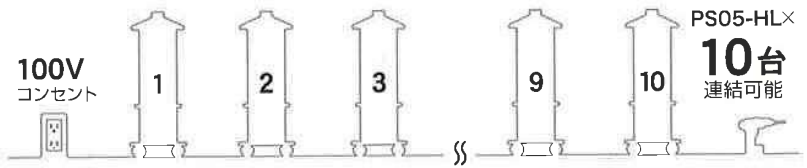

■配光曲線図 [PS05-HL]

※合計 15A 以下にて使用してください。

LEDパノラマ Q&A

1. **Q** 本体を倒して運搬や保管、使用しても大丈夫ですか？
   A 大丈夫です。運搬時及び使用時に倒しても問題ありませんが、PCカサ等製品の保護のため、オプション『大型コードフック』を装着することをお勧めいたします。