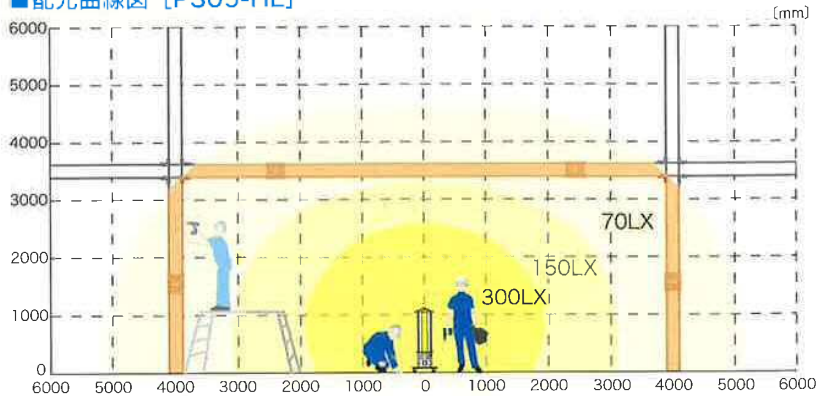

■配光曲線図 [PS05-HL]

※合計 15A 以下にて使用してください。

LEDパノラマ Q&A

1. **Q** 本体を倒して運搬や保管、使用しても大丈夫ですか？
   A 大丈夫です。運搬時及び使用時に倒しても問題ありませんが、PCカサ等製品の保護のため、オプション『大型コードフック』を装着することをお勧めいたします。