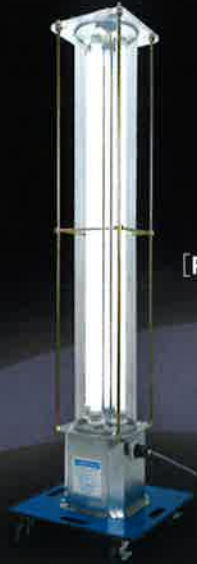

オンリーワン技術でまちと現場を照らす
HASEGAWA Co.

LED パノラマ

[PS01] 蛍光灯

リピート率No.1

LEDハイライト

The evolved panorama

[PS04] LED

軽く!
明るく!
コンパクト!

[PS05-HL] LED

[日本製]

軽さ・明るさ・コンパクト・省エネ、すべてをここに集約!

■各部の名称

- ① PCカサ
- ② ハイライト※
- ③ 保護丸棒
- ④ 光拡散PCパイプ
- ⑤ 台車
- ⑥ ストッパー付キャスター
- ⑦ W コンセント
- ⑧ ハイライトスイッチ
- ⑨ 電源スイッチ
- ⑩ 漏電ブレーカー(20A30mA)
- ⑪ フランジインレット(引掛形) 15A接地2P

※②ハイライトはPS05-HLに標準装備

■配光曲線図 [PS05-HL]

※合計 15A 以下にて使用してください。

LEDパノラマ Q&A

- Q** 本体を倒して運搬や保管、使用しても大丈夫ですか？
A 大丈夫です。運搬時及び使用時に倒しても問題ありませんが、PCカサ等製品の保護のため、オプション『大型コードフック』を装着することをお勧めいたします。

- Q** 壊れた箇所の修理は可能ですか？
A 可能です。ほぼ全ての部品は共通であり、供給することができます。また、当社での修理も承ります。

■仕様

型名	PS05-HL	PS04	PS01
光源	LED	LED	蛍光灯
設計寿命	40,000h	40,000h	12,000h
全光束	15,900lm	14,400lm	11,800lm
色温度	5000K	5000K	5000K
入力電圧	AC100V	AC100V	AC100V
消費電力	108W	95W	160W
消費電流	1.08A	0.95A	2.88A
連結数	10台	10台	5台
周波数	50 / 60Hz	50 / 60Hz	50 / 60Hz
電源コード	VCT2×3C 10m (ボックスプラグ)		
寸法(H×W×D)	1,110×355×355mm	1,670×455×455mm	1,670×455×455mm
質量	14kg	19kg	19kg